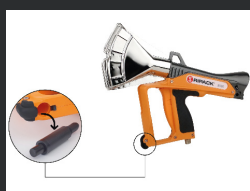

RIPACK 3000
POUR UN TRAVAIL INTENSIF ET RAPIDE

Adapté à tous vos travaux d'emballage, le Ripack 3000 est le pistolet de rétraction le plus flexible et le plus puissant de notre gamme. Doté d'une puissance modulable, il convient pour les usages intensifs et a été conçu pour recevoir notre système d'extensions. La performance de ce pistolet de rétraction permet d'obtenir un processus de travail rapide et efficace. Il s'utilise partout et est facile à prendre en main.

La flamme courte et rigide assure un travail précis et permet une sécurité optimale. Cette dernière est également apportée par le système breveté buse froide, ainsi que par le détendeur de gaz Securipack.

TABLEAU TECHNIQUE

Puissance	45 à 80 kW
Pression	1,5 à 3,5 bars
Consommation de gaz	de 2,9 à 5,2 kg/heure
Longueur/hauteur	375/262 mm
Dimensions LxIxh du colis	460x330x140 mm
Poids	1250 g
Poids du colis	5140 g
Niveau sonore	< 85 dbA
Source d'énergie	Propane ou GN sur demande
Extensions disponibles	33, 87, 99, 120, 187 cm

Chaque pistolet est livré dans une sacoche de transport avec : 1 détendeur de gaz SECURIPACK 1,5-3,5 bars, 1 tuyau de 8 mètres avec raccord serti, 2 piezos dont 1 de rechange intégré dans la poignée, 1 clé de serrage/désserrage des raccords, 1 notice utilisateur avec certificat CE.