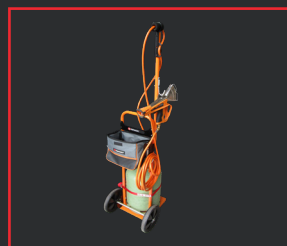

CHARIOT 936

Veuillez-vous référer aux réglementations applicables dans le pays d'utilisation concernant la conformité et l'emploi des produits et accessoires proposés dans notre gamme Ripack®. Toutes les informations et photos de cette brochure se rapportent à des spécifications de produits mises à jour au moment de la publication selon la date mentionnée sur cette page. RIPACK® se réserve le droit de pouvoir modifier à tout moment les couleurs, matériaux, caractéristiques et spécifications de ses modèles. Certains modèles peuvent être montrés avec accessoires et/ou caractéristiques non disponibles dans certains pays. Tous droits réservés. La reproduction sous toute forme et par tout moyen est interdite, sans autorisation préalable de RIPACK®.

*Garantie pièces et main-d'oeuvre ; www.ripack.com