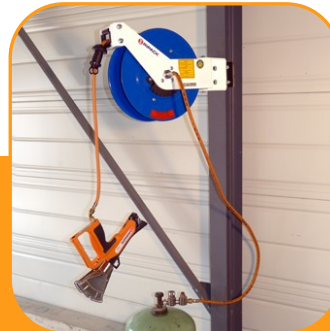

## Productivité et sécurité améliorées

Utilisez le pistolet **RIPACK®** à poste fixe avec l'enrouleur de tuyau

N.B: les nouveaux coloris Orange et Gris de l'identité couleur RIPACK remplacent le blanc et le bleu

**Construction robuste pour une utilisation industrielle : tôle d'acier, peinture époxy anticorrosion, galets de guidage réduisant l'abrasion du tuyau.**

**Installation possible au mur, au sol ou au plafond.**

**Fourni avec support pivotant pour une plus grande aisance de travail.**

**Bras réglable pour sortie tuyau horizontale ou verticale.**

L'enrouleur de tuyau gaz est livré équipé avec :

- **tuyau spécifique gaz haute pression** (propane ou gaz naturel) pour raccordement et sur le tambour
- **raccords sertis 3/8" gauche**
- **support pivotant d'articulation 120°**
- **butée d'arrêt réglable** (enroulement)
- **cliquet d'arrêt multi-positions** (déroulement)
- **notice d'utilisation** et d'entretien
- **gabarit de perçage**

### Caractéristiques

Poids	15,5 kg
Long. tuyau / tambour	15 m
Long. tuyau raccordement	1,5 m
Norme	CE EN/98/37

Distribué par