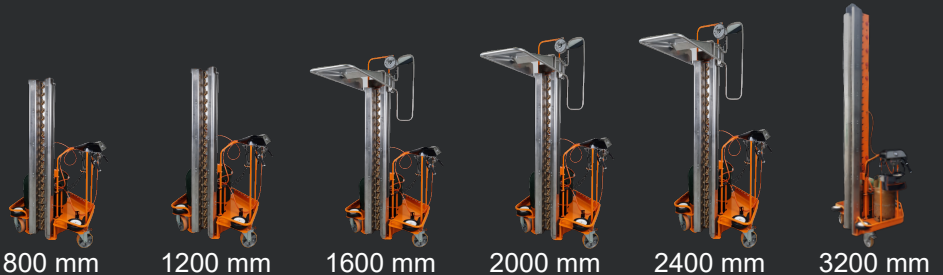

TURBOPACK

MOBILE SCHRUMPSÄULE FÜR DEN PERFEKTEN SCHUTZ

Der Turbopack ist eine mobile Schrumpfsäule, die auf einem leicht beweglichen Wagen montiert ist. Dadurch kann der Bediener die Ladung an jeden beliebigen Punkt im Versandbereich mit Schrumpffolie verpacken, was sehr praktisch ist, um das Bewegen instabiler Lasten zu vermeiden.

Der Vorteil der Turbopack-Lösung besteht darin, dass sie keine Investitionen in zusätzliche Einrichtungen erfordert. Der Turbopack benötigt keine festgelegten Zuführ- oder Fördereinrichtungen, ist nicht in Breite und Länge der Ladung begrenzt (im Gegensatz zu Rahmen oder Öfen) und schrumpft bis zu 3,20 m Höhe. Ein überzeugendes Argument für sehr lange Paletten oder das Einschweißen von Paletten in verschiedenen Größen. Sein einzigartiges Design ermöglicht einen starken Heißluftstrom für unvergleichliche Effizienz, auch bei dicken Folien. 50 Sekunden reichen aus, um eine Palette (Euro-Palette) zu schrumpfen und dies unabhängig von der Höhe (max. 3,2 m).

Die Anpassung an Ihre Ladung ist sehr einfach: Eine Reihe von Absperrventilen ermöglicht es Ihnen, die richtige Menge an Gas zu verwenden und das Visier (optional) kann mit einem einfachen Handgriff mit Hilfe eines Balancers eingestellt werden. Es sind keine komplexe Programmierung, mühsame Handhabung oder langwierige und kostspielige Schulungen erforderlich. Da Sicherheit der wichtigste Wert unserer Innovationen ist, verfügt der Turbopack über ein Doppelgriffsystem, das die Gaszufuhr unterbricht, wenn einer der Griffe losgelassen wird.

Es befinden sich Sicherheitsventile an jeder Gasflasche zur Erkennung von Schlauchbrüchen und Führungsräder am Schrumpfmobil vermeiden einen direkten Kontakt mit dem einzuschrumpfenden Objekt.

TECHNISCHE DATEN