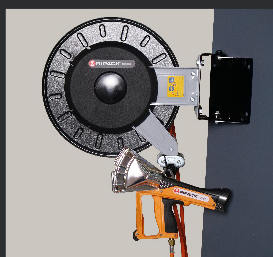

## CARRETE DE MANGUERA DE GAS

LA GARANTÍA DE UN PUESTO DE TRABAJO SIEMPRE ORDENADO

El carrete giratorio de manguera de gas Ripack es la garantía de una gran longevidad para su material.

Un trabajo de calidad depende también de los accesorios Ripack que se utilizan.

Un puesto de retractilado Ripack, como todo puesto de trabajo, se optimiza si se facilita el almacenamiento. Con su sistema automático de enrollamiento de manguera, no dejará más la pistola tirada en cualquier lugar.

Un trinquete bloquea su manguera a la distancia deseada para garantizar un retractilado cómodo. Una simple tensión sobre la manguera activa el enrollamiento.

El carrete con manguera de 15m es una alternativa al carro porta botellas Ripack y facilita igualmente los desplazamientos alrededor de las mercancías que han de embalsarse.

### CARACTERÍSTICAS TÉCNICAS

Código del artículo	N°334081
Longitud	15 m de manguera + 4 m de lado de alimentación
Revestimiento	Chapa de acero + pintura epoxi
Longitud/anchura/altura	630 x 180 x 500 mm
Peso	18 Kg
Dimensiones del paquete	800 x 200 x 580 mm
Peso del paquete	21 Kg
Ejemplo de uso	GN y cilindro de 33 kg