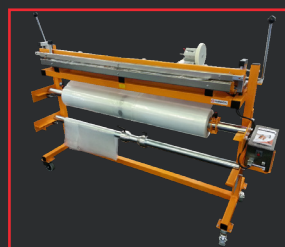

MULTICOVER 960

Consulte la normativa aplicable en el país de utilización relativa a la conformidad y el uso de los productos y accesorios propuestos en nuestra gama Ripack®. Toda la información y las fotos de este folleto se refieren a las especificaciones del producto a partir de la fecha de publicación (según la fecha mencionada en esta página). RIPACK® se reserva el derecho de modificar en cualquier momento los colores, materiales, características y especificaciones de sus modelos. Algunos modelos pueden mostrarse con accesorios y/o características no disponibles en algunos países. Todos los derechos reservados. La reproducción en cualquier forma y por cualquier medio está prohibida sin la autorización previa de RIPACK®.

* Garantía de piezas y trabajo : www.ripack.com