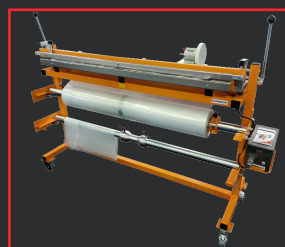

MULTICOVER 960

Consulte la normativa aplicable en el país de utilización relativa a la conformidad y el uso de los productos y accesorios propuestos en nuestra gama Ripack®. Toda la información y las fotos de este folleto se refieren a las especificaciones del producto a partir de la fecha de publicación (según la fecha mencionada en esta página). RIPACK® se reserva el derecho de modificar en cualquier momento los colores, materiales, características y especificaciones de sus modelos. Algunos modelos pueden mostrarse con accesorios y/o características no disponibles en algunos países. Todos los derechos reservados. La reproducción en cualquier forma y por cualquier medio está prohibida sin la autorización previa de RIPACK®.

* Garantía de piezas y trabajo : www.ripack.com