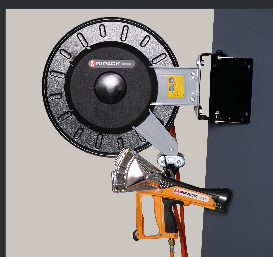

## CARRETE DE MANGUERA DE GAS

LA GARANTÍA DE UN PUESTO DE TRABAJO SIEMPRE ORDENADO

El carrete giratorio de manguera de gas Ripack es la garantía de una gran longevidad para su material.

Un trabajo de calidad depende también de los accesorios Ripack que se utilizan.

Un puesto de retractilado Ripack, como todo puesto de trabajo, se optimiza si se facilita el almacenamiento. Con su sistema automático de enrollamiento de manguera, no dejará más la pistola tirada en cualquier lugar.

Un trinquete bloquea su manguera a la distancia deseada para garantizar un retractilado cómodo. Una simple tensión sobre la manguera activa el enrollamiento.

El carrete es una alternativa al carro porta botellas Ripack y facilita igualmente los desplazamientos alrededor de las mercancías que han de embalsarse.

### CARACTERÍSTICAS TÉCNICAS

<b>Código del artículo</b>	N°334081
<b>Longitud</b>	15 m de manguera + 4 m de lado de alimentación
<b>Revestimiento</b>	Chapa de acero + pintura epoxi
<b>Longitud/anchura/altura</b>	210 x 495 x 475 mm
<b>Peso</b>	16 Kg
<b>Dimensiones del paquete</b>	360 x 580 x 570 mm
<b>Peso del paquete</b>	21 Kg
<b>Ejemplo de uso</b>	GN y cilindro de 33 kg