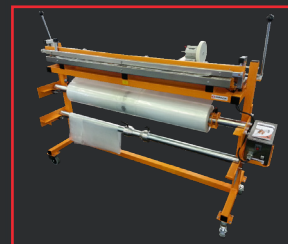

MULTICOVER 960