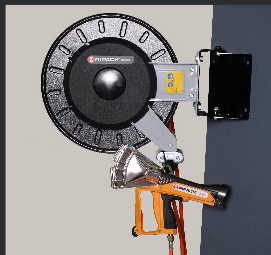

## GASSCHLAUCHTROMMEL

DIE GARANTIE FÜR SICHER GERÄUMTE ARBEITSPLÄTZE

Den schwenkbare Ripack-Gasschlauchaufroller empfehlen wir für die festgelegte Schrumpfstation. Er sorgt für eine längere Lebensdauer Ihrer Geräte.

Die Qualität der Arbeit hängt auch vom verwendeten Ripack-Zubehör ab.

Eine Ripack-Schrumpfstation ist wie jede andere Arbeitsstation dann optimal, wenn sie sich problemlos aufräumen lässt. Dank automatischem Aufwickelsystem für den Schlauch liegt Ihre Schrumpfpistole nicht länger herum.

Eine Sperrklinke verriegelt Ihren Schlauch im gewünschten Abstand und gewährleistet so ein komfortables Schrumpfen. Sobald der Schlauch gespannt wird, wird der Aufrollvorgang ausgelöst.

Die Trommel mit seinem 15-m-Schlauch ist eine Alternative zum Ripack-Flaschenwagen und erleichtert zudem die Bewegungen rund um die zu verpackenden Güter.

### TECHNISCHE DATEN

Artikelcode	N°334081
Länge	15 m Schlauch + 4 m Seite Gaszufuhr
Beschichtung	Stahlblech + Epoxidfarbe
Länge/Breite/Höhe	630 x 180 x 500 mm
Gewicht	18 Kg
Maße des Paketes	800 x 200 x 580 mm
Gewicht der Verpackung	21 Kg
Anwendungsbeispiel	Erdgas oder 33 kg Flasche