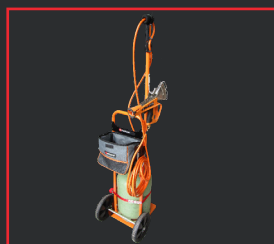

EQUIPO VENDIDO POR SEPARADO Y EN KIT

**CARRO PORTA
BOTELLAS 936**