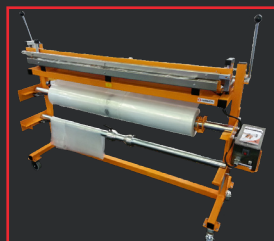

EQUIPO VENDIDO POR SEPARADO Y EN KIT

MULTICOVER 960