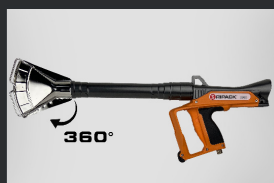

RIPACK 3000 +
RÁPIDO, POTENTE Y ERGONÓMICO

El Ripack 3000 + es la nueva innovación de Ripack. La combinación del producto estrella, el Ripack 3000 con la lanza corta S33, le proporcionará una ergonomía óptima para la reducción de los trastornos músculo-esqueléticos (TME) que pueden ser causados por la flexión y el estiramiento repetitivos durante el trabajo intensivo.

Conseguir un trabajo de precisión, especialmente con la tecnología de llama corta y rígida de Ripack. Su boquilla giratoria de 360° sigue siendo desmontable.

Su nueva combustión con zona de calentamiento ampliada le ahorra tiempo de trabajo.

Equipada con un regulador Securipack, esta pistola le permite beneficiarse de un alto nivel de seguridad y también de un nivel óptimo de rendimiento. Su potencia ajustable de 45 a 80 kW permite adaptarse a cualquier espesor de film retráctil.

CARACTERÍSTICAS TÉCNICAS

Potencia	45 a 80 kW
Presión	1,5 a 3,5 bars
Consumo de gas	de 2,9 a 5,2 kg/hora
Longitud/Altura	375/262 mm
Dimensiones del paquete LxAxA	460x330x140 mm
Peso	1555 g
Peso del paquete	5350 g
Nivel sonoro	< 85 dbA
Fuente de energía	Propano o GN por encargo
Extensiones disponibles	87, 99, 120, 187 cm