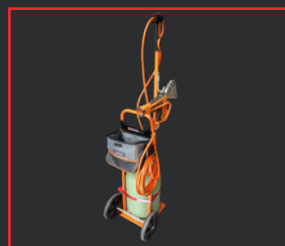

RIPACK 3000
POUR UN TRAVAIL INTENSIF ET RAPIDE

Adapté à tous vos travaux d'emballage, le Ripack 3000 est le pistolet de rétraction le plus flexible et le plus puissant de notre gamme. Doté d'une puissance modulable, il convient pour les usages intensifs et a été conçu pour recevoir notre système d'extensions. La performance de ce pistolet de rétraction permet d'obtenir un processus de travail rapide et efficace. Il s'utilise partout et est facile à prendre en main.

La flamme courte et rigide assure un travail précis et permet une sécurité optimale. Cette dernière est également apportée par le système breveté buse froide, ainsi que par le détendeur de gaz Securipack.

Chaque pistolet est livré dans une sacoche de transport avec : 1 détendeur de gaz SECURIPACK 1,5-3,5 bars, 1 tuyau de 8 mètres avec raccord serti, 2 piezos dont 1 de rechange intégré dans la poignée, 1 clé de serrage/désserrage des raccords, 1 notice utilisateur avec certificat CE.

ÉQUIPEMENT VENDU SÉPARÉMENT ET EN KIT

EXTENSIONS

ENROULEUR

CHARIOT 936

Toutes les informations et photos de cette brochure se rapportent à des spécifications de produits mises à jour au moment de la publication selon la date mentionnée sur cette page. RIPACK® se réserve le droit de pouvoir modifier à tout moment les couleurs, matériaux, caractéristiques et spécifications de ses modèles. Certains modèles peuvent être montrés avec accessoires et/ou caractéristiques non disponibles dans certains pays. Tous droits réservés. La reproduction sous toute forme et par tout moyen est interdite, sans autorisation préalable de RIPACK®.