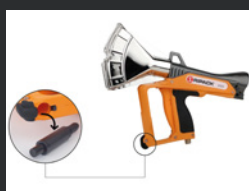

RIPACK 3000
POUR UN TRAVAIL INTENSIF ET RAPIDE

Adapté à tous vos travaux d'emballage, le Ripack 3000 est le pistolet de rétraction le plus flexible et le plus puissant de notre gamme. Doté d'une puissance modulable, il convient pour les usages intensifs et a été conçu pour recevoir notre système d'extensions. La performance de ce pistolet de rétraction permet d'obtenir un processus de travail rapide et efficace. Il s'utilise partout et est facile à prendre en main.

La flamme courte et rigide assure un travail précis et permet une sécurité optimale. Cette dernière est également apportée par le système breveté buse froide, ainsi que par le détendeur de gaz Securipack.

TABLEAU TECHNIQUE

Puissance	45 à 80 kW
Pression	1,5 à 3,5 bars
Consommation de gaz	de 3,06 à 5,41 kg/heure
Longueur/hauteur	375/262 mm
Dimensions LxIxh du colis	460x330x140 mm
Poids	1250 g
Poids du colis	5140 g
Niveau sonore	< 85 dbA
Source d'énergie	Propane ou GN sur demande
Extensions disponibles	33, 87, 99, 120, 187 cm

Chaque pistolet est livré dans une sacoche de transport avec : 1 détendeur de gaz SECURIPACK 1,5-3,5 bars, 1 tuyau de 8 mètres avec raccord serti, 2 piezos dont 1 de rechange intégré dans la poignée, 1 clé de serrage/désserrage des raccords, 1 notice utilisateur avec certificat CE.