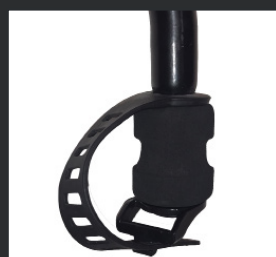

## SOPORTE DE TRANSPORTE PARA EXTENSIONES

TRANSPORTE SEGURO

El Ripack Extension Carrier le permite asegurar su equipo Ripack cuando se desplaza a obras de confinamiento y protección de grandes equipos. Los equipos bien guardados y protegidos tienen garantizada una larga vida útil.

Este soporte es adecuado para toda la gama de extensiones y también puede alojar la manguera de gas gracias a su gancho.

Práctica y ergonómica, permite guardar 2 extensiones con total seguridad gracias a sus correas de caucho que se abrochan rápidamente y a sus espumas protectoras que protegen las extensiones.

Fijado a la pared de su camión, no ocupa espacio y sus extensiones no se moverán en el maletero ni sufrirán golpes.

### CARACTERÍSTICAS TÉCNICAS

Código del artículo	N°149087
Material	Metal y espumas de protección
Fijación	2 tornillos de fijación
Anchura/altura/profundidad	300 x 400 x 90 mm
Peso	1,5 Kg
Peso del paquete	1,7 Kg
Instalación de extensiones	2 hebillas ajustables de caucho