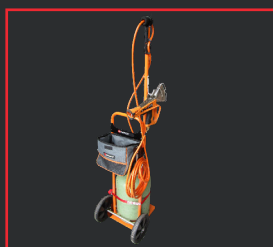

EQUIPO VENDIDO POR SEPARADO Y EN KIT

**CARRO PORTA
BOTELLAS 936**